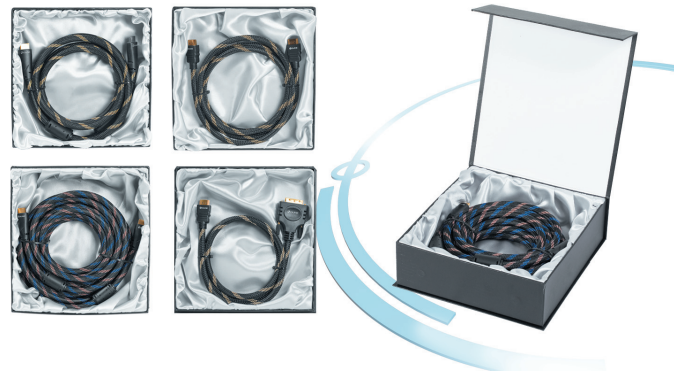

Interconnect Cables

- HDMI-HDMI (1 – 20 m), 28 AWG Dune HDMI-HDMI-28-1
- HDMI-DVI (1 – 20 m), 28 AWG Dune HDMI-DVI-28-1
- HDMI-HDMI (1 – 20 m), 24 AWG Dune HDMI-HDMI-24-1
- SVideo -SVideo (0.75 – 10 m) Dune SV-01
- Toslink - Toslink (0.75 – 10 m) Dune Tos-01
- Scart - Scart (0.75 – 10 m) Dune SCART-01
- Component – Component (0.75 – 10 m) Dune Comp-01
- Video (Coax) (0.75 – 10 m) Dune RCA-01
- Audio 2RCA – 2RCA (0.75 – 10 m) Dune 2RCA-01
- AV 3RCA – 3RCA Dune 3RCA-01