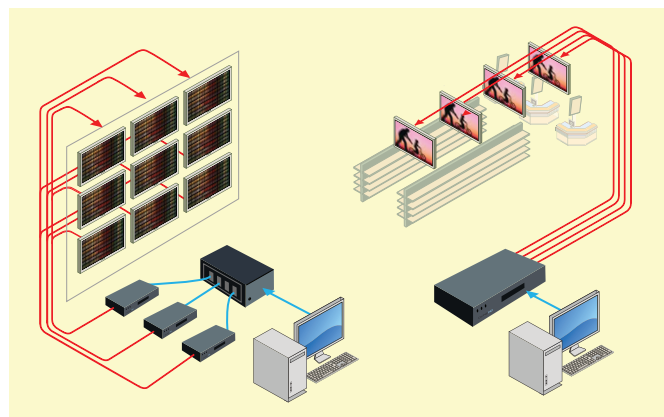

DUNE HD Network – Многофункциональный комплекс, предназначенный для Digital Signage инсталляций, и Out-of-home (OOH) презентаций. Основными местами размещения данной системы являются шоу румы, арт-инсталляции, прикассовые зоны и другие P-o-P (Point of Presence). Вы можете демонстрировать видео (до 1080p), статические картинки (Jpeg, Gif) и бегущую строку (текстовая информация с рекламой, новостями и т.д.) согласно составленному списку воспроизведения на отдельно взятом плеере или группе устройств. С помощью нашего специально разработанного ПО с удобным пользовательским интерфейсом, вы можете дистанционно управлять содержимым клиентских устройств, редактировать списки воспроизведения и конфигурацию с возможностью мониторинга всех параметров воспроизведения и управления ими.

Серверное ПО позволяет единственному администратору управлять произвольным клиентским устройством или группой устройств, которые могут быть расположены в совершенно разных местах. Материалы так же могут быть обновлены непосредственно на месте с помощью USB host или простой заменой жесткого диска, вставленного в Mobile rack с SATA Direct Link.

Интересной особенностью данного решения является то, что в качестве клиентских устройств здесь могут использоваться любые плееры марки Dune, отличающиеся только наличием дополнительного лицензионного модуля прошивки.

Межкомпонентные кабели и аксессуары

- HDMI-HDMI (1 – 20 m), 28 AWG Dune HDMI-HDMI-28-1
- HDMI-DVI (1 – 20 m), 28 AWG Dune HDMI-DVI-28-1
- HDMI-HDMI (1 – 20 m), 24 AWG Dune HDMI-HDMI-24-1
- SVideo -SVideo (0.75 – 10 m) Dune SV-01
- Toslink - Toslink (0.75 – 10 m) Dune Tos-01
- Scart - Scart (0.75 – 10 m) Dune SCART-01
- Component – Component (0.75 – 10 m) Dune Comp-01
- Video (Coax) (0.75 – 10 m) Dune RCA-01
- Audio 2RCA – 2RCA (0.75 – 10 m) Dune 2RCA-01
- AV 3RCA – 3RCA Dune 3RCA-01
- Dune HDMI-DVI-MF-1
- Dune DVI-Component-1
- Dune HDMI-HDMI-FF-1